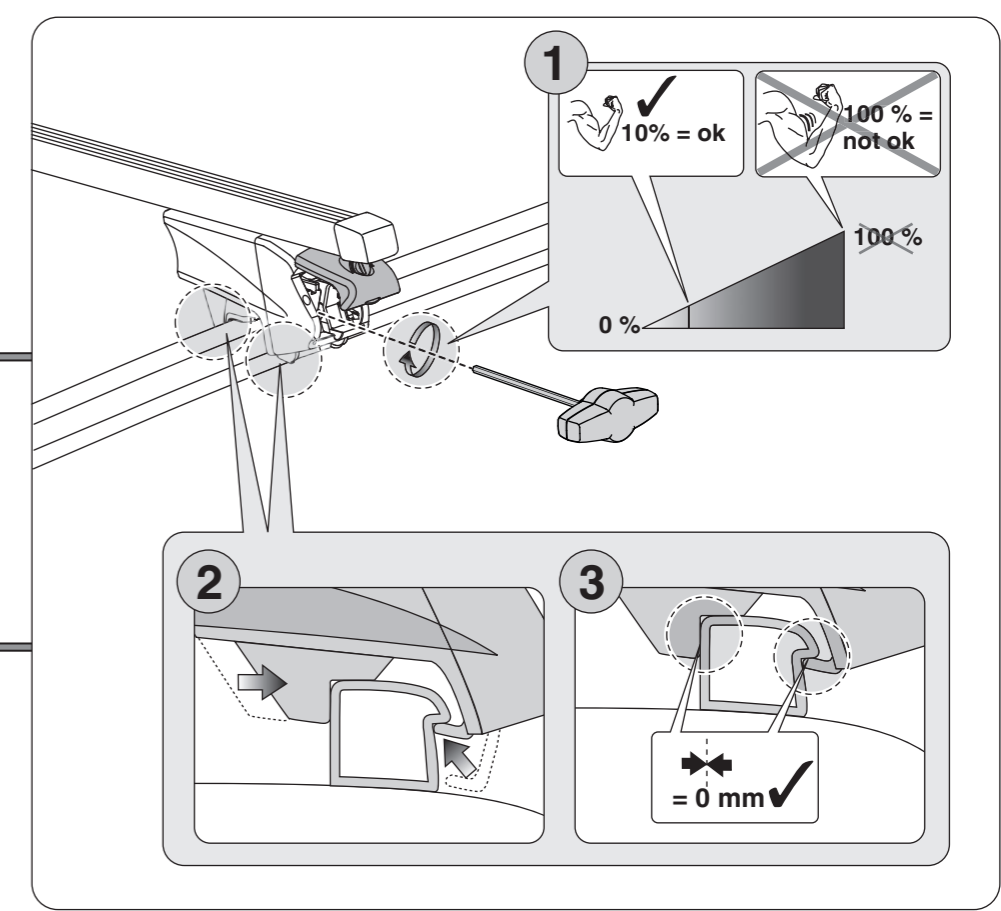

Atera SIGNO RTD

Atera SIGNO RTD

048 410 / 048 510 / 048 610 (110cm)

Passend für Fahrzeugtyp:
Suitable for vehicle type:
Passend für Fahrzeugtyp:
Suitable for vehicle type:

Baujahr:
Model year:

Baujahr:
Model year:

Cupra	
Formentor Reling	10/2020 –
Ford	
Fiesta Active Reling	05/2018 –
Opel	
Mokka Reling	11/2012 – 10/2016
Mokka X Reling	10/2016 – 02/2021
Astra Sports Tourer Reling	11/2010 – 04/2016
Seat	
Altea XL Reling	12/2006 –
Altea Freetrack Reling	01/2008 –
Ibiza ST Reling	07/2010 –
Skoda	
Fabia Combi Reling	01/2015 –
Kamiq Reling	09/2019 –
Toyota	
Auris Touring Sports Reling	08/2013 –
VW	
Up Cross Reling	09/2013 –
Polo Cross Reling	06/2010 –
Golf VI Plus Reling	03/2009 – 05/2014
Golf Sportsvan Reling	05/2014 –
Golf VII Alltrack Reling	04/2015 – 12/2020
Golf VII Variant Reling	08/2013 – 12/2020
Golf VIII Reling	12/2020 –
Tiguan Reling	11/2007 – 04/2016
Taigo	12/2021 –

3