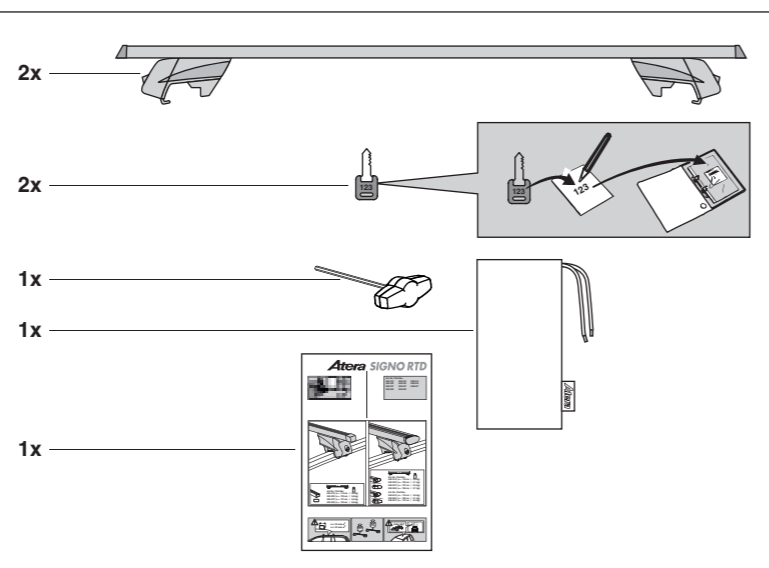

048 450 / 048 550 (150cm)

Passend für Fahrzeugtyp:
 Suitable for vehicle type:

Baujahr:
 Model year:

Passend für Fahrzeugtyp:
 Suitable for vehicle type:

Baujahr:
 Model year:

Art.-Nr. / Part-No:

048 410 048 510 048 610
 048 422 048 522 048 622
 048 437 048 537 048 637
 048 450 048 550

1-a	9945700222 (110 cm, silber/silver)
1-b	9945700223 (122 cm, silber/silver)
1-c	9945700224 (137 cm, silber/silver)
1-d	9945700225 (150 cm, silber/silver)
1-e	9945700423 (110 cm, schwarz/black)
1-f	9945700424 (122 cm, schwarz/black)
1-g	9945700425 (137 cm, schwarz/black)
2-	9918700798
3-a	9919700143
3-b	9919700143
4-a	8828700062 (links/left)
4-b	8828700063 (rechts/right)
5-a	8828700067 (110 cm)
5-b	8828700068 (122 cm)
5-c	8828700069 (137 cm)
5-d	8828700070 (150 cm)
6-	9918700945
7-a	8832700263 (für Stahlrohr/for steel profile)
7-b	8832700085 (für Alu-Profil/for alu profile)
8-a	9945700373 (110 cm)
8-b	9945700374 (122 cm)
8-c	9945700375 (137 cm)
8-d	9945700376 (150 cm)
9-	9945700105
10-	9918700942
11-	9922700316
12-	9922700043 (xxx)
13-	9936700178
14-	8830700384 (0969999958)