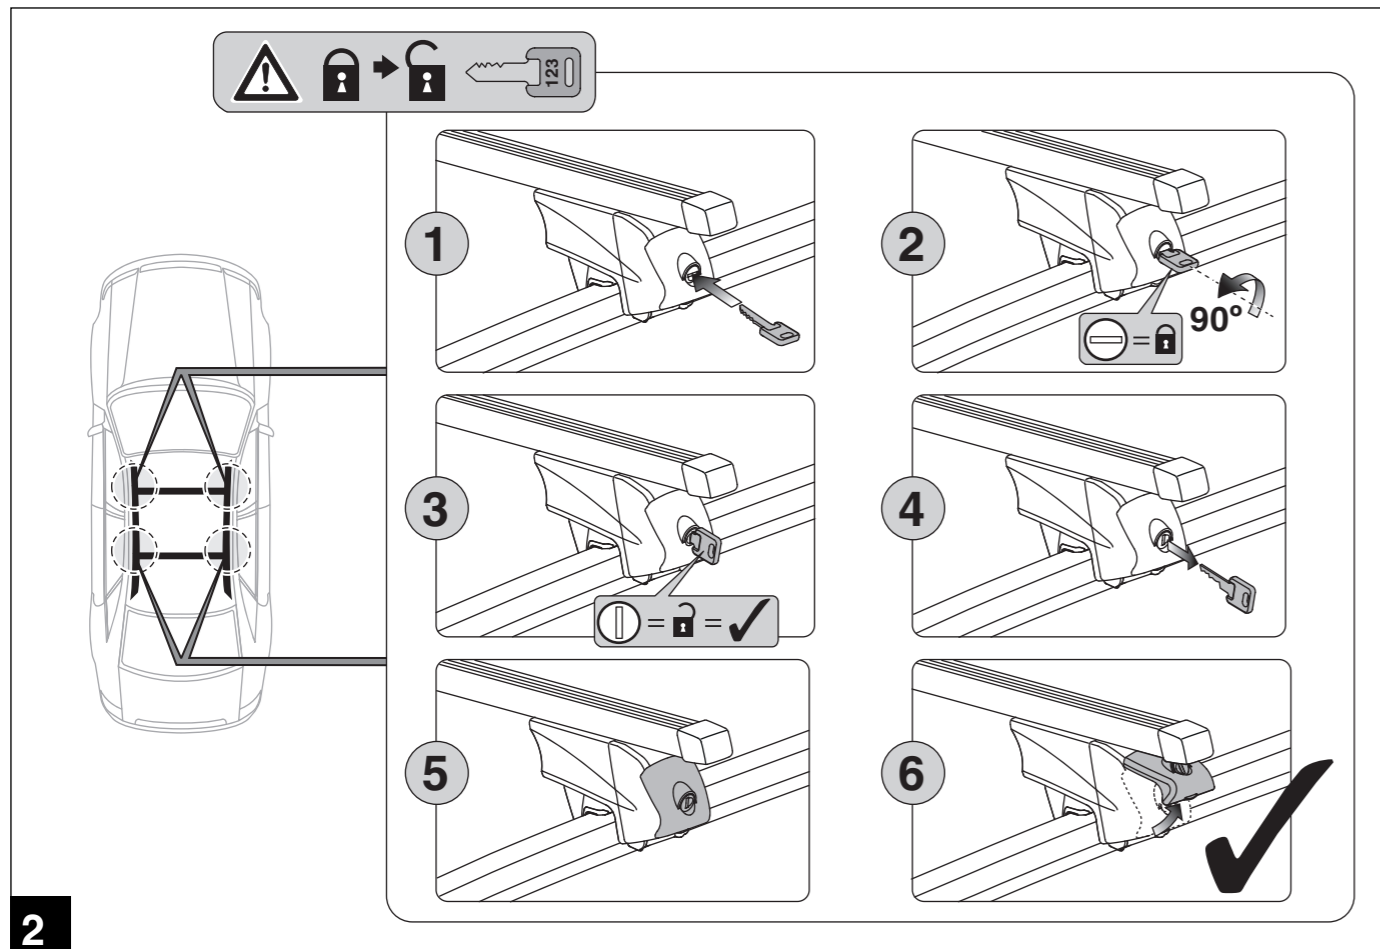

2

048 422 / 048 522 / 048 622 (122cm)