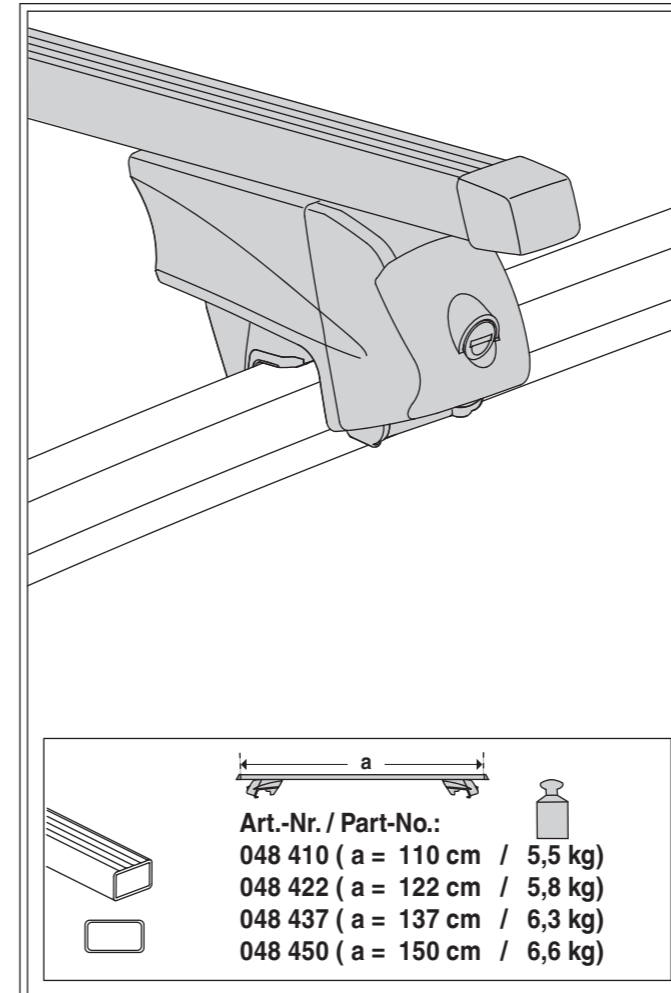

Art.-Nr. / Part-No.:		
048 410	048 510	048 610
048 422	048 522	048 622
048 437	048 537	048 637
048 450	048 550