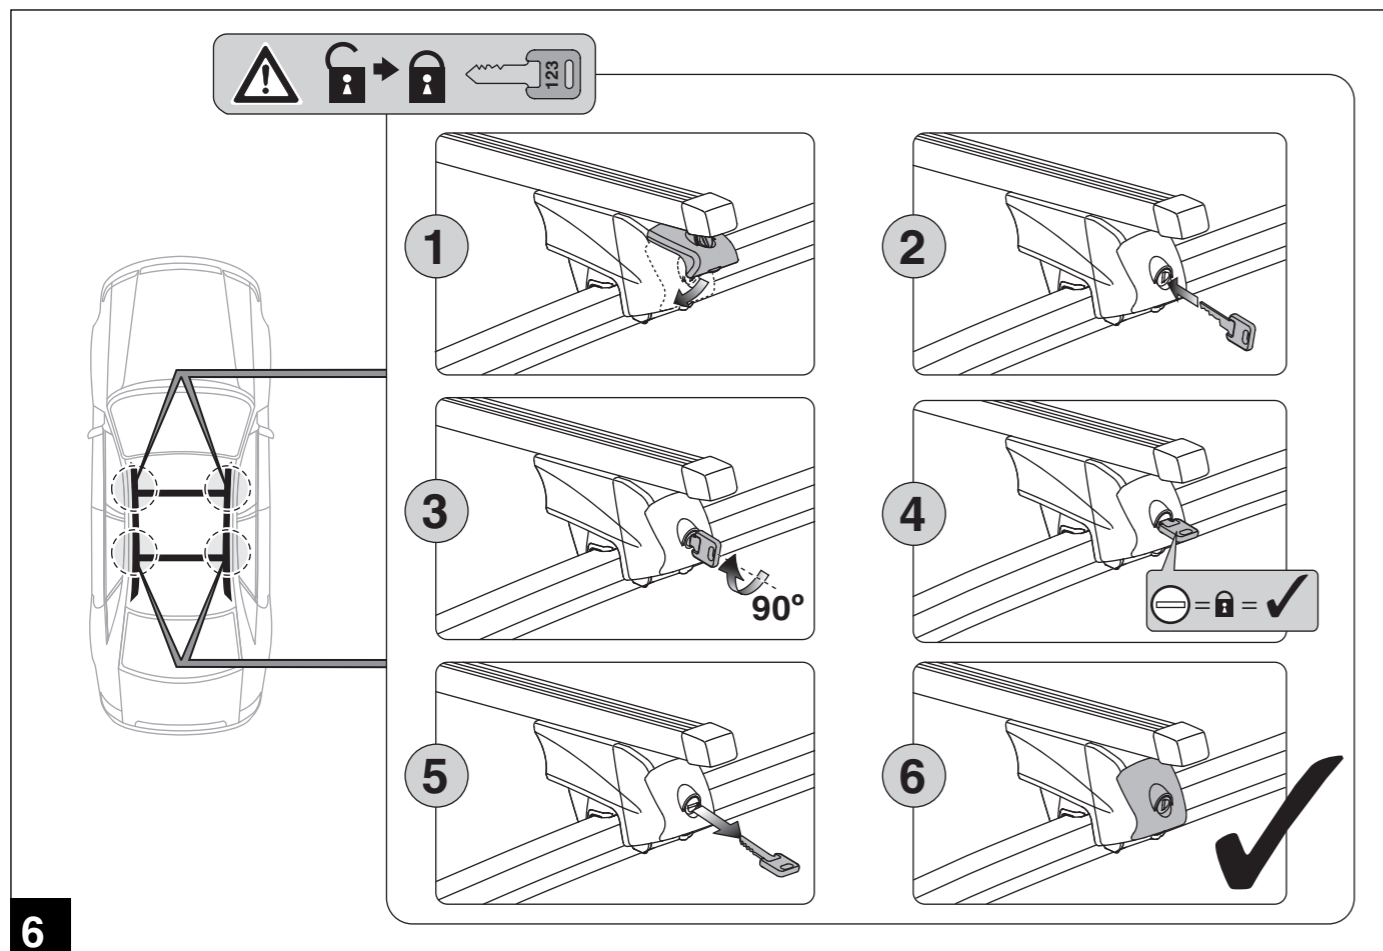

Atera SIGNO RTD