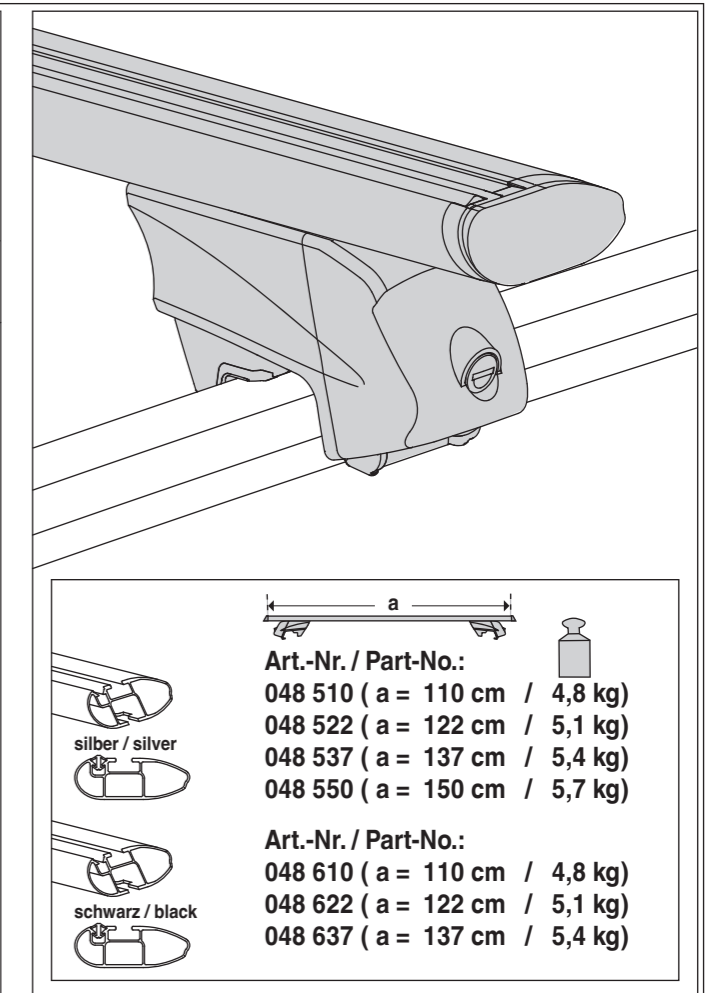

Art.-Nr. / Part-No.:		
048 410	048 510	048 610
048 422	048 522	048 622
048 437	048 537	048 637
048 450	048 550