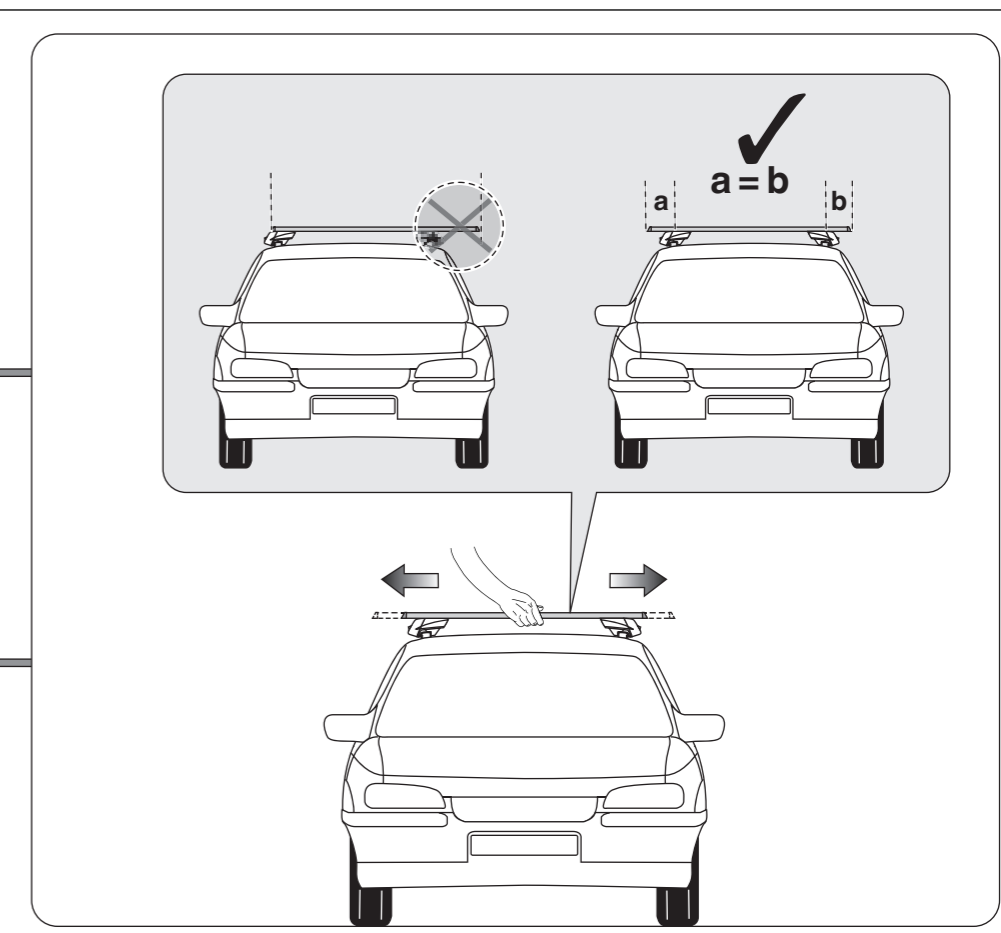

Atera SIGNO RTD

Atera SIGNO RTD

048 410 / 048 510 / 048 610 (110cm)

Passend für Fahrzeugtyp:
Suitable for vehicle type:
Passend für Fahrzeugtyp:
Suitable for vehicle type:

Baujahr:
Model year:

Baujahr:
Model year:

Cupra	
Formentor Reling	10/2020 –
Ford	
Fiesta Active Reling	05/2018 –
Opel	
Mokka Reling	11/2012 – 10/2016
Mokka X Reling	10/2016 – 02/2021
Astra Sports Tourer Reling	11/2010 – 04/2016
Seat	
Altea XL Reling	12/2006 –
Altea Freetrack Reling	01/2008 –
Ibiza ST Reling	07/2010 –
Skoda	
Fabia Combi Reling	01/2015 –
Kamiq Reling	09/2019 –
Toyota	
Auris Touring Sports Reling	08/2013 –
VW	
Up Cross Reling	09/2013 –
Polo Cross Reling	06/2010 –
Golf VI Plus Reling	03/2009 – 05/2014
Golf Sportsvan Reling	05/2014 –
Golf VII Alltrack Reling	04/2015 – 12/2020
Golf VII Variant Reling	08/2013 – 12/2020
Golf VIII Reling	12/2020 –
Tiguan Reling	11/2007 – 04/2016
Taigo	12/2021 –

3

4